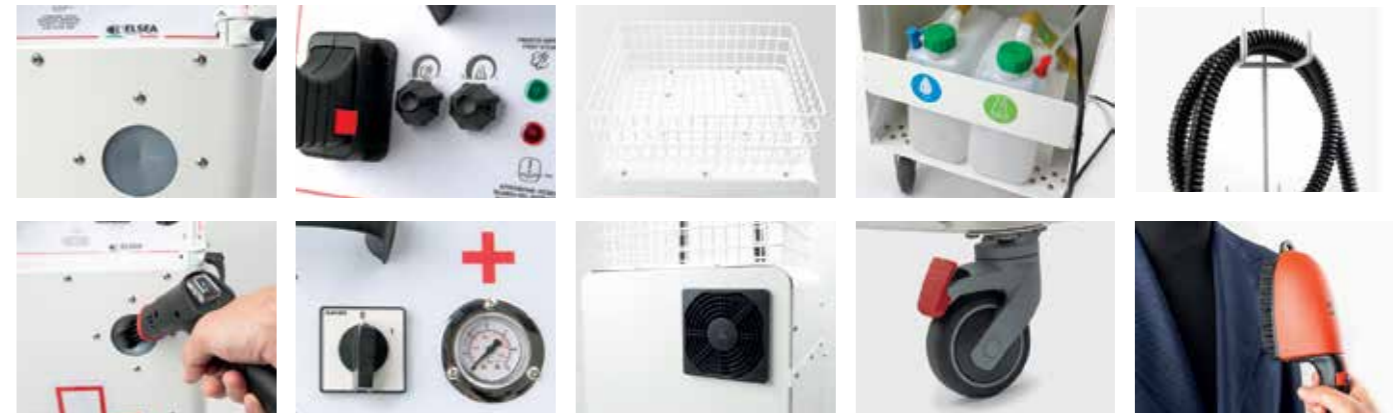

VIRODEC

VIRODEC: GENERATORE DI VAPORE da 8 bar ad alte prestazioni con caldaia a carica continua. Grazie all'uso simultaneo di vapore secco e prodotti sterilizzanti / disinfettanti (Anti Covid), VIRODEC elimina rapidamente qualsiasi presenza batterica / virale dalle superfici trattate. La struttura in acciaio verniciato 304, il vano di scarico dell'acqua e il set di controllo del vapore / disinfettante contribuiscono a rendere VIRODEC la soluzione ideale per la pulizia professionale di qualsiasi tipo di ambiente.

VIRODEC: High performing 8bar STEAM GENERATOR with continuous charging boiler. Thanks to the simultaneous use of dry steam and sterilizing/disinfectant products (Anti Covid), VIRODEC rapidly eliminates any bacterial/viral presence from the treated surfaces. The painted 304 steel structure, the water discharge compartment and the steam/disinfectant control set contribute to make VIRODEC the ideal solution for the professional cleaning of any kind of environment.

Vapore
Steam

Regolatore
Regulator

Power	Alimentazione	230V~ 50/60Hz
Boiler Capacity	Capacità Caldaia	3,0lt
Boiler Power	Potenza Caldaia	2000W
Heating time	Tempo di riscaldamento	10 min
Working Pressure	Pressione di Esercizio	7 / 8 bar
Steam Production	Produzione Vapore	4,0Kg/h
Steam Regulator	Regolazione Vapore	si/yes
Steam Temperature in the boiler	Temperatura Vapore in Caldaia	170°C
Charging Boiler	Ricarica Caldaia	Automatica/Automatic
Water Tank Capacity	Capacità Serbatoio Acqua	5lt
Detergent Tank Capacity	Capacità Serbatoio Detergente	5lt
Weight	Peso	31,0kg *
Cable length	Lunghezza cavo	8,5m
Dimension (PxLxH)	Dimensione (PxLxH)	360x400x1060mm